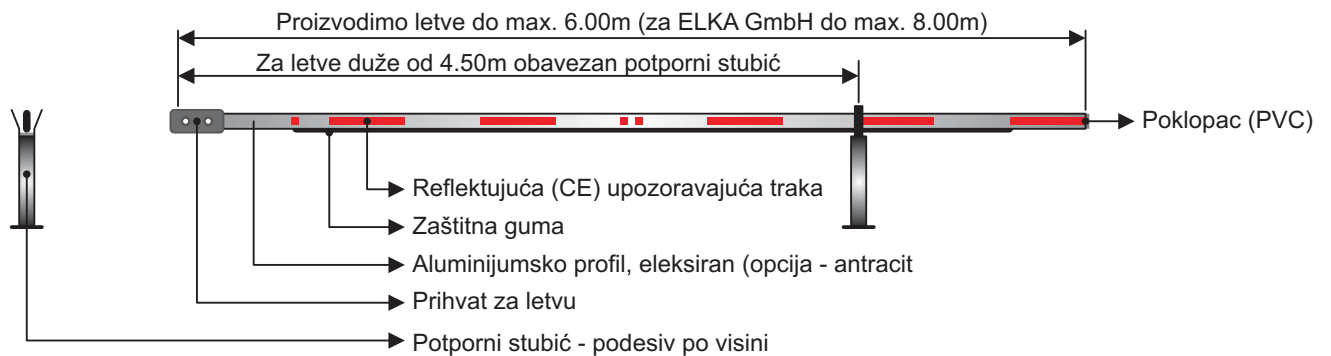

PROIZVOD: LETVA ZA RAMPU

Primena u oblasti evidencije i kontrole pristupa, ljudi i vozila.

GENERALNO

- ZA SVE RAMPE KOJE NUDIMO SAMI PROIZVODIMO LETVE ZA ISTE
- ZA SVE LETVE IMAMO AUTORIZACIJU PROIZVOĐAČA RAMPI, DA MOŽEMO
- LETVE PRAVIMO "NA MERU" SA TOLERANCIJOM $\pm 0.01m$

**OPCIJE LED MARKACIJE LETVE**