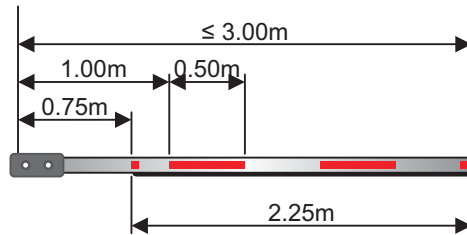

PROIZVOD: LETVA ZA RAMPU

Primena u oblasti evidencije i kontrole pristupa, ljudi i vozila.

GENERALNO

- ZA SVE RAMPE KOJE NUDIMO SAMI PROIZVODIMO LETVE ZA ISTE
- ZA SVE LETVE IMAMO AUTORIZACIJU PROIZVOĐAČA RAMPI, DA MOŽEMO
- LETVE PRAVIMO "NA MERU" SA TOLERANCIJOM $\pm 0.01m$