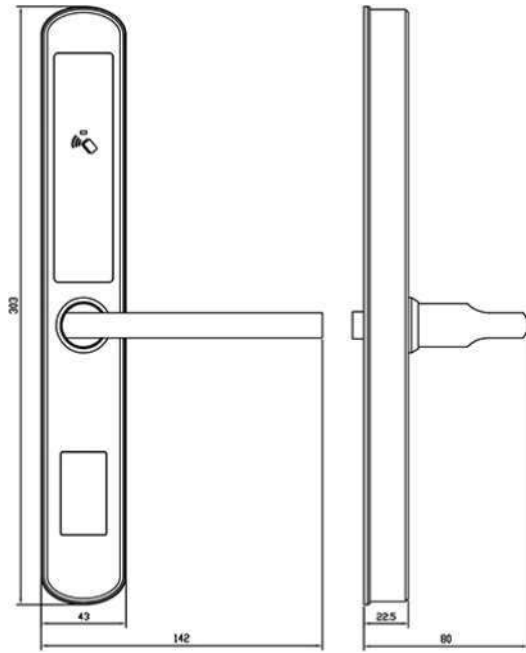

PROIZVOD – SAMOSTALNA & HOTELSKA BRAVA

PART NO: YAFW-A210; KATEGORIJA: HOTELSKI SISTEM (2) - BEZ OŽIČENJA

PRIMENA: ZA ALUMINIJUMSKA ILI DRVENA VRATA

OTVARA: RFID KARTICA, ŠIFRA, MOBILNI TELEFON, KLJUČ

Izbor ostalih modela: <https://www.aspekt.rs/SRBHotel.html>

U ORIGINAL, NIŽE

Model number: YAFW-A210

Dimension: 303*43mm

Material: 304 stainless steel

Color: Silver, Black, Matte black, gold

Unlock: Mifare card + Password + WiFi (Tuya) + key

Mortise: standard 8535 mortise. Option mortise: 8540, 8528 etc.

Low voltage alarm: <4.8V. Use more than 1 year

Power: 4AAA battery

Read distance: 0-3CM Back up

Key: 2pcs/set

APP: Tuya

SLEDE SKICE MEHANIZAMA NA RASPOLAGANJU:

KRAJ