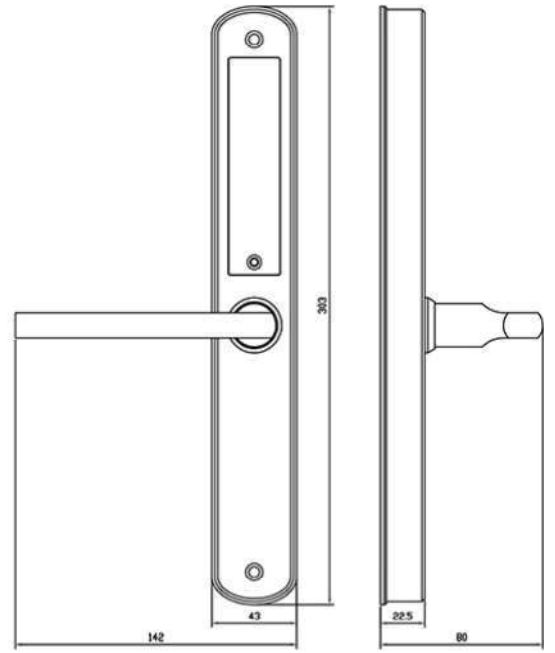

PROIZVOD – SAMOSTALNA & HOTELSKA BRAVA

PART NO: YAFW-A210; KATEGORIJA: HOTELSKI SISTEM (2) - BEZ OŽIČENJA

PRIMENA: ZA ALUMINIJUMSKA ILI DRVENA VRATA

OTVARA: RFID KARTICA, ŠIFRA, MOBILNI TELEFON, KLJUČ

Izbor ostalih modela: <https://www.aspekt.rs/SRBHotel.html>

U ORIGINAL, NIŽE

Model number: YAFW-A210

Dimension: 303*43mm

Material: 304 stainless steel

Color: Silver, Black, Matte black, gold

Unlock: Mifare card + Password + WiFi (Tuya) + key

Mortise: standard 8535 mortise. Option mortise: 8540, 8528 etc.

Low voltage alarm: <4.8V. Use more than 1 year

Power: 4AAA battery

Read distance: 0-3CM Back up

Key: 2pcs/set

APP: Tuya

SLEDE SKICE MEHANIZAMA NA RASPOLAGANJU:

KRAJ