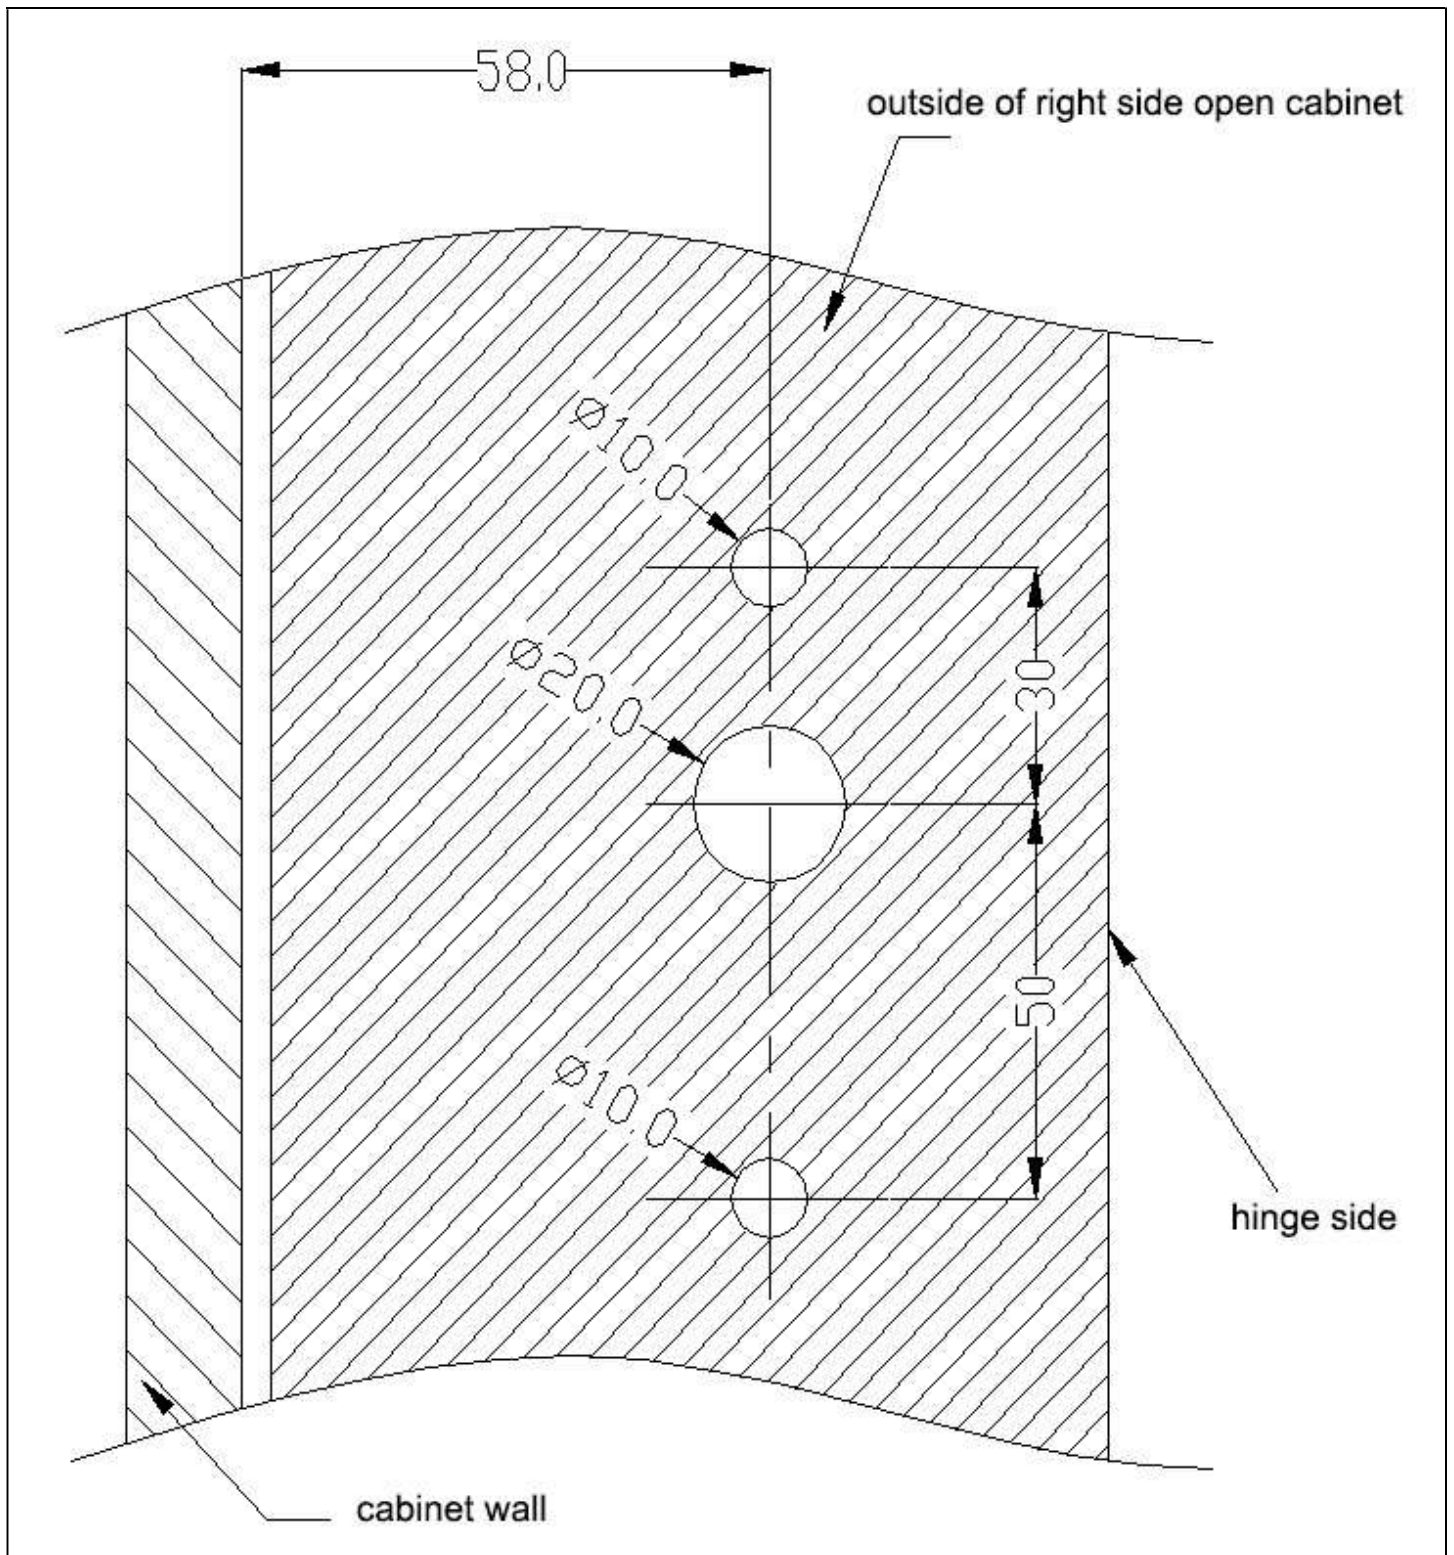

Detaljnije, publikovano na link-ovima niže:

https://www.youtube.com/user/aspekt00/videos?view_as=subscriber<http://www.aspekt.rs/SRBLockers.html>

ŠABLON ZA PERFORACIJU OTVORA

MONTAŽA

KRAJ