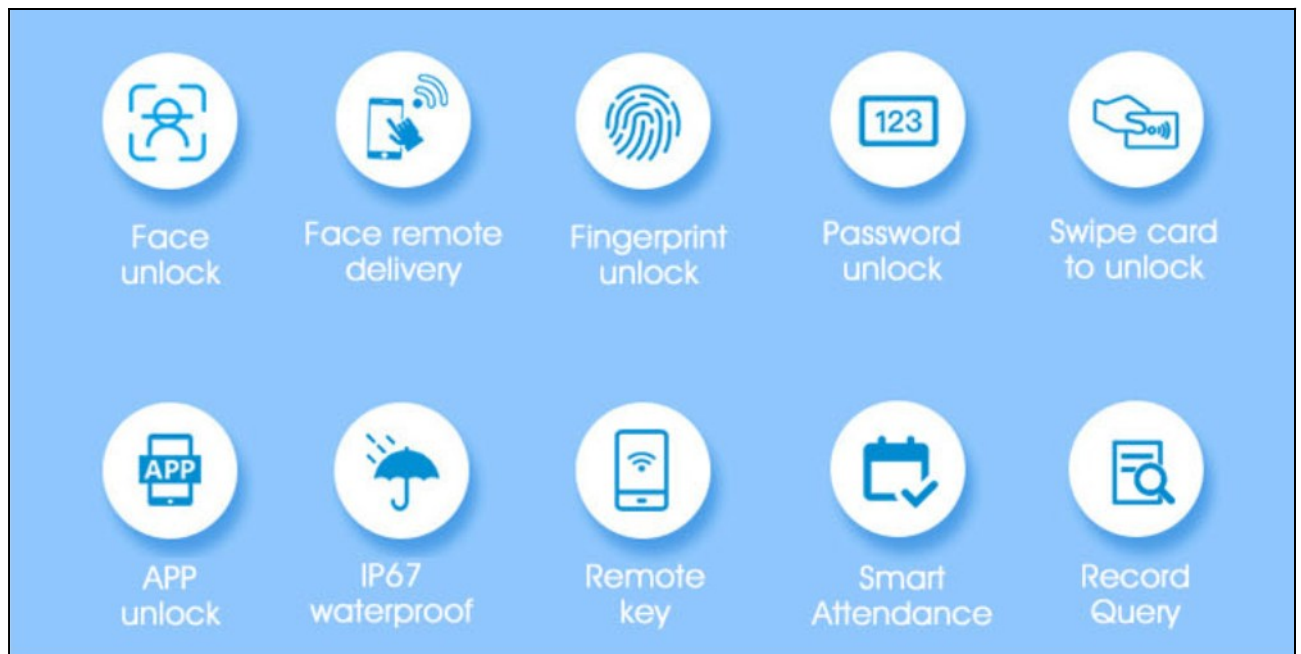

BIOMETRISKI & RFID ČITAČ: KA5

SAMOSTALAN SA TASTATUROM (ŠIFRA); RFID KARTICOM;
KAMEROM ZA PREPOZNAVANJE GEOMETRIJE LICA; + WG (Out) PLATFORMA

NIŽE U ORIGINALU

Technical specification

Fingerprint and Face TTLock App Control Bluetooth V4.0 Smartphone App Access Controller