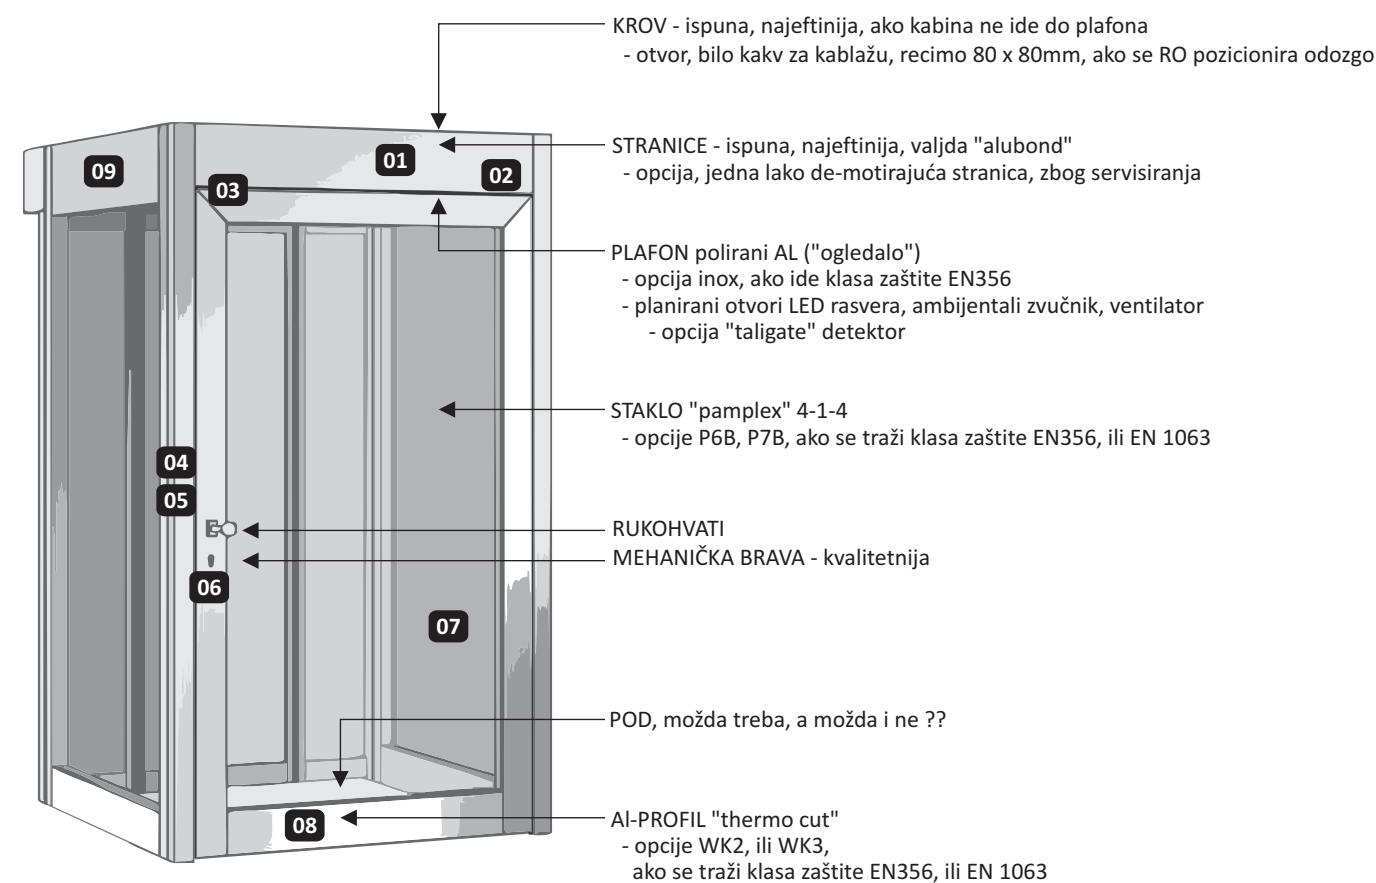

SAS KABINA

- ① Uške za transport x 4, ako se isporučuje gotova
- otvor za kablaju bar 80 x 80mm, sva oprema 24VDC
- ① Otvori: LED rasveta x 4, ambijentalni zvučnik x 1, ventilacija x 1
- opcija ventilator ("bešumni")
- ② Hidraulični zatvarač vrata x 2,
- opcija motori za automatsko krilno zatvaranje (DORMA)
- ③ PPM za ugradnju el-magnetne brave x 2 (500kg)
- opcija 1000kg
- ④ PPM za ugradnju SZAP semafora x 4, HELP Taster x 1
- opcija interfon
- ⑤ PPM za ugradnju čitača kartica (otisak) x 2
- ⑥ Mehanička brava (rukohvat - rukohvat) x 2
- ⑦ Staklo (u klasi ?, definiše Investitor)
- ⑧ Al-profil (u klasi ?, definiše Investitor)
- ⑨ Ispuna, jedna strana lako de-montirajuća, zbog održavanja

KONTROLA PRISTUPA

Primena najsavremenijih tehnologija za evidenciju i kontrolu pristupa, ljudi i vozila.