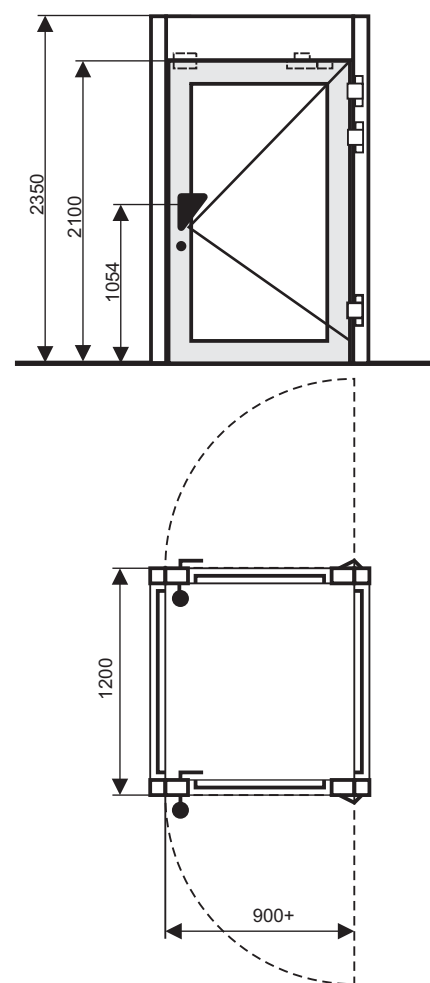

SAS KABINA

- ① Uške za transport x 4, ako se isporučuje gotova
- otvor za kablaju bar 80 x 80mm, sva oprema 24VDC
- ① Otvori: LED rasveta x 4, ambijentalni zvučnik x 1, ventilacija x 1
- opcija ventilator ("bešumni")
- ② Hidraulični zatvarač vrata x 2,
- opcija motori za automatsko krilno zatvaranje (DORMA)
- ③ PPM za ugradnju el-magnetne brave x 2 (500kg)
- opcija 1000kg
- ④ PPM za ugradnju SZAP semafora x 4, HELP Taster x 1
- opcija interfon
- ⑤ PPM za ugradnju čitača kartica (otisak) x 2
- ⑥ Mehanička brava (rukohvat - rukohvat) x 2
- ⑦ Staklo (u klasi ?, definiše Investitor)
- ⑧ Al-profil (u klasi ?, definiše Investitor)
- ⑨ Ispuna, jedna strana lako de-montirajuća, zbog održavanja