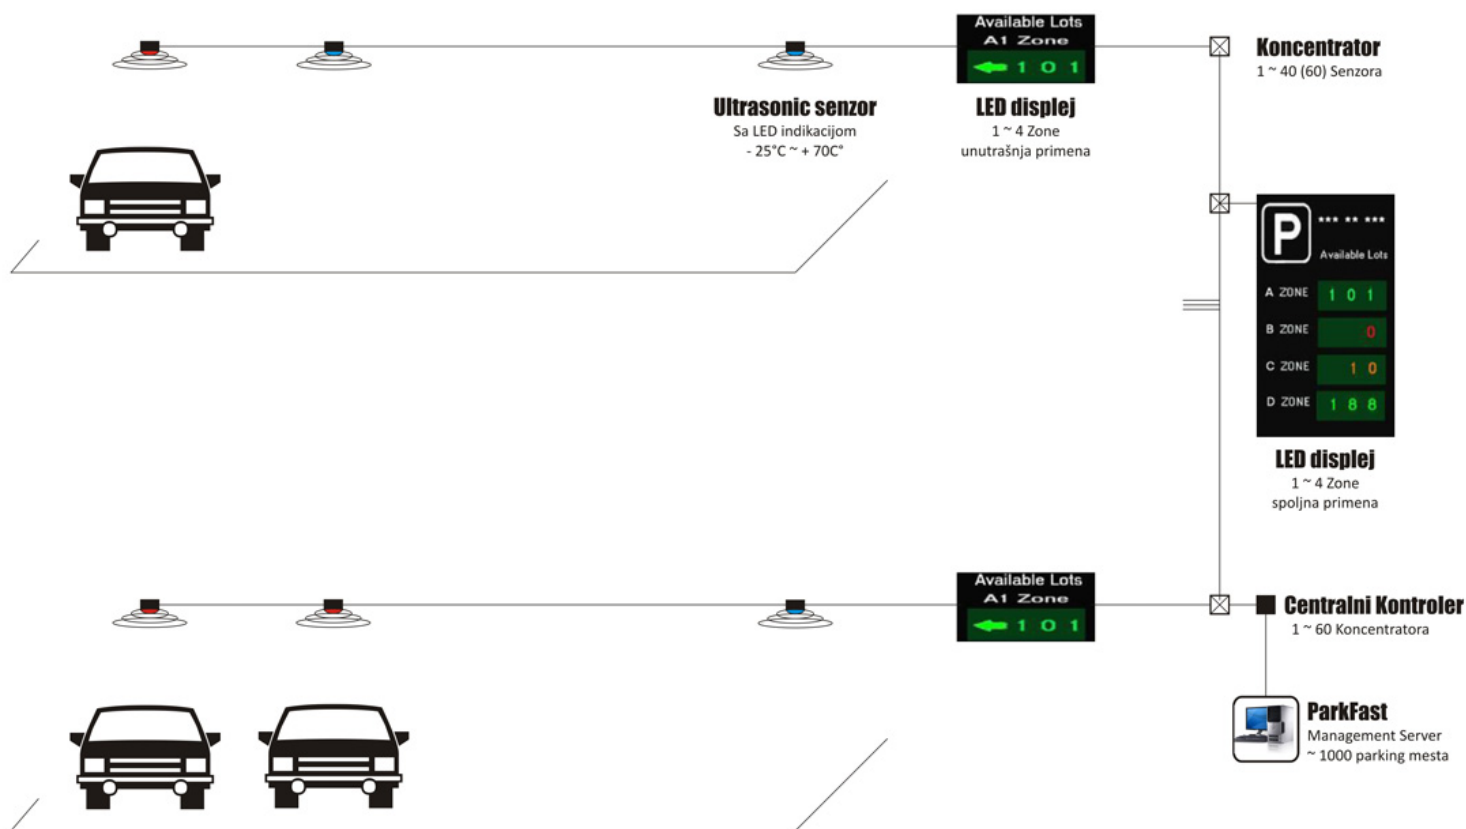

SISTEM DETEKCIJE SLOBODNIH PARKING MESTA

ŽIČNI

Automatizacija parkirališta
Pod-sistem detekcije slobodnih parking mesta i navođenje

ULTRA-SONIČNI SENZORI

KONCENTRATORI

LED DISLEJI, USMERAVANJE SAOBRAĆAJA

PROCESOR I SOFTWARE