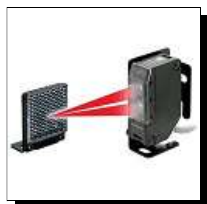

2	2	GL36-D-NZM-12Y	kom	85.00

REFLEKTIVNA FOTO-ČELIJA SA KATEDIOPTEROM | DO 12m
- GL36-D-NZM-12Y mirror reflector | reflector:TD-08 | NPN.NO+NC; 12-24vdc; cable 2m
- 2 x Zasun (štiti foto-čeliju od kiše i sunca); materijal ABS; Dimenzije: 150x104x90mm
- 2 x Parking stubić - čelik (kutija) 50 x 50 x 600mm | Anker ploča
- Komplet se isporučuje bez napajanja i releja